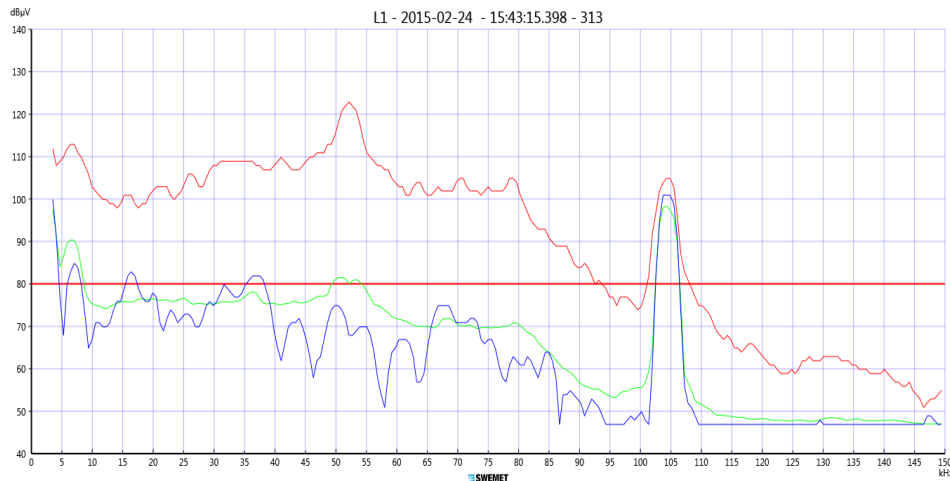

VECKA 9

Ännu en fiberswitch!

Nätaggregatet som har ett inbyggt EMC-filter genererar störningar på elnätet enligt bild nedan.

Tillverkaren är underrättad och håller på med att förbättra sitt inbyggda EMC-filter. Fortsättning kommer.

Med Swemets filter PLC230-16A ser det betydligt bättre ut. Är du nyfiken på vilken fiberswitch, hör av dig!

FORTSÄTTNING FÖLJER...

Jag kommer att skicka e-post till dig på fredagar och bilderna du kommer att se är från olika nätbolag i Sverige med olika typer av system och med olika svårigheter gällande elnätskommunikationen. Vill du inte ha denna information fortsättningsvis så hör av dig med