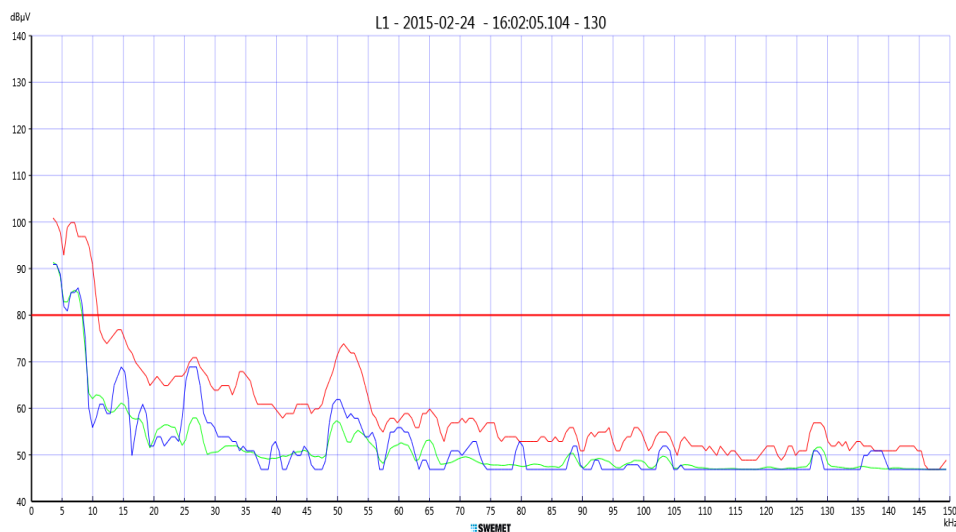

VECKA 9

Ännu en fiberswitch!

Nätaggregatet som har ett inbyggt EMC-filter genererar störningar på elnätet enligt bild nedan.

Tillverkaren är underrättad och håller på med att förbättra sitt inbyggda EMC-filter. Fortsättning kommer.

Med Swemets filter PLC230-16A ser det betydligt bättre ut. Är du nyfiken på vilken fiberswitch, hör av dig!

FORTSÄTTNING FÖLJER...

Jag kommer att skicka e-post till dig på fredagar och bilderna du kommer att se är från olika nätbolag i Sverige med olika typer av system och med olika svårigheter gällande elnätskommunikationen. Vill du inte ha denna information fortsättningsvis så hör av dig med