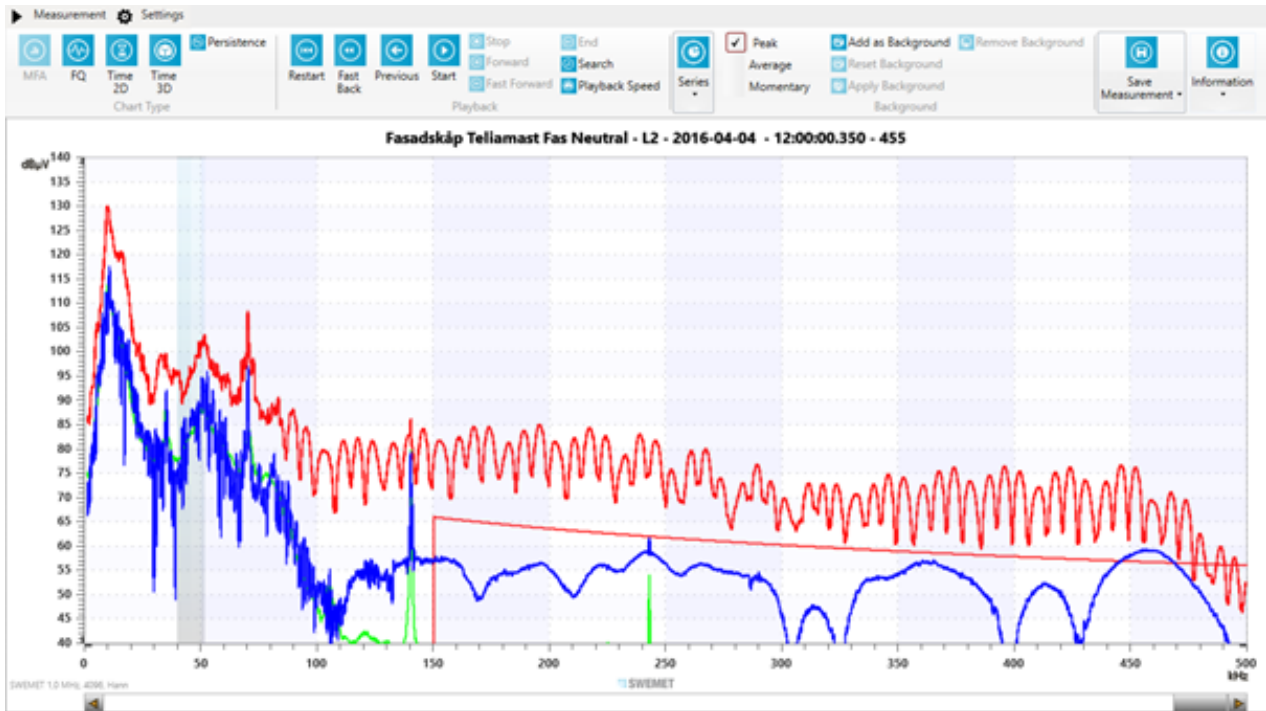

## VECKA 14

Mobilmaster är många gånger besvärliga då deras likriktare ibland genererar störningar. Det blir betydligt mer intressant nu när vi nu kan mäta upp till 500 kHz med MFA500 och dessutom ha med nivån för EMC.